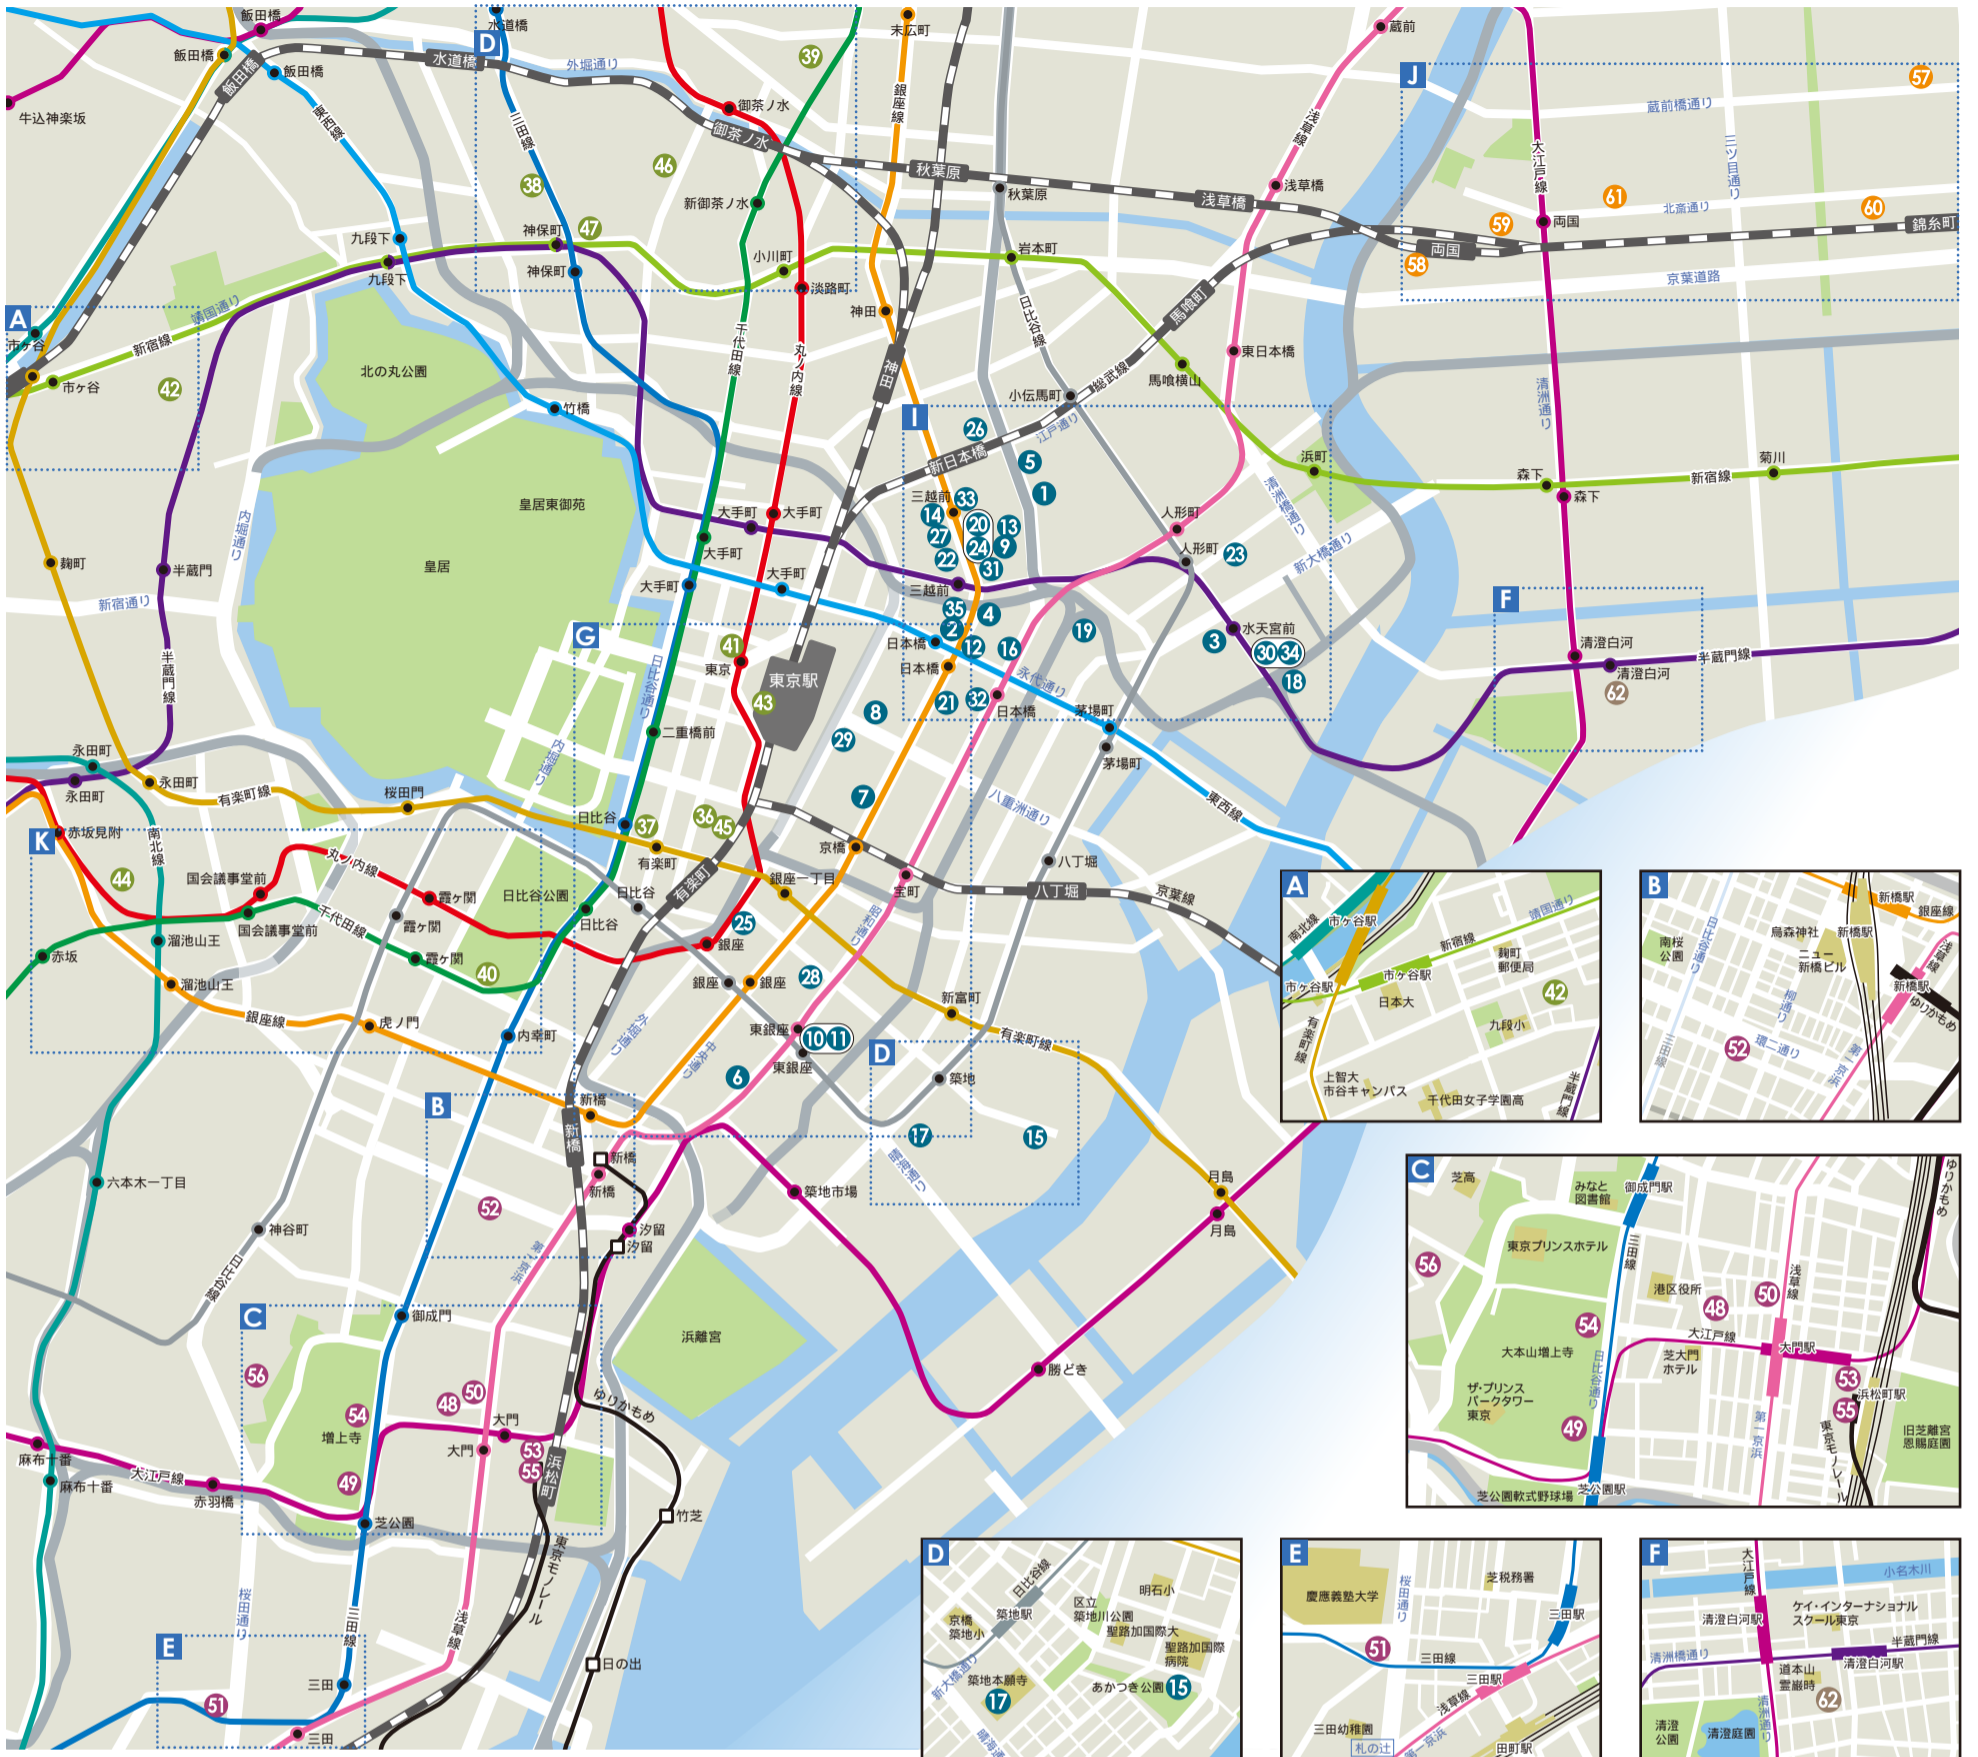

パビリオン(会場)MAP

パビリオン(会場)の住所、営業時間などは、早見表(裏表紙)をご覧ください。

地上デジタル放送 TOKYO MX (092ch)

LIVE 株式の実況中継は当番組で
 08:30 ~ 15:20 **東京マーケットワイド**
 ニューヨーク株式市場を生中継!
 22:00 ~ 23:00 **"WORLD MARKETZ"**

STOCK VOICE

“本物”を求める 大人のための 知的で刺激的な空間

東京メトロ銀座線・半蔵門線「三越前駅」A9番出口
 匠の味と心こもったサービスの美食店や卓越した技術と感性あふれた品を提供するショップ。また、高品質のビジネスリユースンとして機能するコンファレンス施設で構成された大人の為のサービスゾーン。詳しくはホームページをご確認ください。

YUITO あしたを、つなぐ—— 野村不動産グループ
 野村不動産

ファッションもグルメも選べる約190店舗

JR東京駅八重洲地下中央改札から、すぐ

八重洲地下街
 Yaesu Shopping Mall

LINE @yaechika
<http://yaechika.com/>
 ヤエチカ

お土産にひとクラス上の銘品を。

東京駅エキナカ1階セントラルストリート
Sweets Bouquet 銘菓紀行

<http://www.tokyoinfo.com/> TOKYO STATION CITY
 Central Street

信頼と技術で 心をつなぐ環境づくり