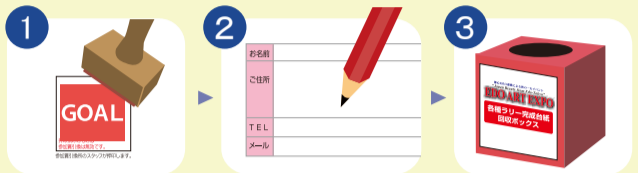

⚠️3枚とも異なる会場の入場券(半券)を集めてください。
 ⚠️入場券(半券)の裏に、GOAL印を押しますのでご了承ください。
 ⚠️会期中にARTラリー会場で開催している展示会場の入場券(半券)に限ります。

S&Nラリー

対象商品の購入または飲食後の精算時に、商品1点につきシールを1枚差し上げます。3枚シールが集まれば完成です。会場と対象商品は(8・9P)をご覧ください。

◆参加賞(例): 栗太樓餅6粒入(栗太樓總本舗)、フルーツフィナンシェ3個入(千足屋總本店)、義士ようかん1本(新正堂)など

版 スタンプ版浮世絵ラリー

4つのパビリオン(会場)を巡って、色違いのスタンプを重ね押し。歌麿の「ビードロを吹く娘」が仕上がれば完成です。会場と色は、早見表(裏表紙)をご覧ください。

◆参加賞(例): 海苔茶漬「梅の友」2袋入(山本海苔店)、オリジナル煎餅1個(築地本願寺)、魚魚のたれ2袋入(にんべん)、無添加ドライフルーツ リフル3種詰め合せ(ロマンシルク)など

GOAL

ラリー応募台紙を参加賞引換所にお持ちいただくと先着で参加賞を差し上げます。参加賞引換所は、早見表(裏表紙)をご覧ください。

⚠️各ラリーの参加賞は先着順です。無くなり次第終了となります。

抽選で素敵なラリー賞品が当たります!

さらに、「ラリー応募用紙」を参加賞引換所にある「ラリー完成台紙回収ボックス」に投函するか、EDO ART EXPO 事務局まで送付すると、抽選で素敵な賞品をプレゼントします。

ご応募は1つのラリーにつきお一人様1通です。複数応募された時点で無効となります。

GOAL印が押された応募台紙に限ります。必要事項を明記ください。ご記入した内容に不備がある場合は無効となります。参加賞引換所にある「ラリー完成台紙回収ボックス」に投函するか事務局宛に送付してください。