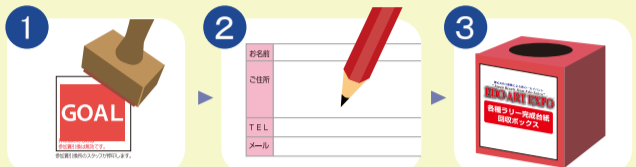

Point 4 街を巡る 各種ラリーで楽しみながら街を巡りましょう

アンケート会場では「第8回 EDO ART EXPO」のアンケートを行っています。アンケートにご協力いただいた方には、栗太樓本舗、日本橋本店限定販売の「日本橋美人餅 さくら」を2粒プレゼントします。

アンケート会場は、早見表(裏表紙)をご覧ください。

それぞれのラリーでは、ラリーが完成すると素敵な賞品の抽選に応募できます。さらに、ダブルチャンスとして参加賞引換所で、先着順に参加賞を差し上げます。

誰でも参加できる恒例の大人気「スタンプ版浮世絵ラリー」、「S & Nラリー」はイチ推しの美味しいスイーツと江戸(東京)の地域ブランド日本橋美人商品のコラボラリー! ART大好きな人におすすめ「ARTラリー」

参加方法

ARTラリー

ART ラリーに参加している関連展示会場の入場券(半券)を3枚集めれば完成です。会場は(5P)をご覧ください。

◆参加賞(例): 絵葉書(出光美術館)、絵葉書(三井記念美術館)、コインケース(相田みつを美術館)、一筆箋(川越市立美術館)など

⚠️ 3枚とも異なる会場の入場券(半券)を集めてください。
⚠️ 入場券(半券)の裏に、GOAL印を押しますのでご了承ください。
⚠️ 会期中にARTラリー会場で開催している展示会場の入場券(半券)に限ります。

S&Nラリー

対象商品の購入または飲食後の精算時に、商品1点につきシールを1枚差し上げます。3枚シールが集まれば完成です。会場と対象商品は(8・9P)をご覧ください。

◆参加賞(例): 栗太樓餅6粒入(栗太樓本舗)、フルーツフィナンシェ3個入(千足屋総本店)、義士ようかん1本(新正堂)など

版 スタンプ版浮世絵ラリー

4つのパビリオン(会場)を巡って、色違いのスタンプを重ね押し。歌麿の「ビードロを吹く娘」が仕上がれば完成です。会場と色は、早見表(裏表紙)をご覧ください。

◆参加賞(例): 海苔茶漬「梅の友」2袋入(山本海苔店)、オリジナル煎餅1個(築地本願寺)、魚魚のたれ2袋入(にんべん)、無添加ドライフルーツ リフル3種詰め合せ(ロマンシルク)など

GOAL

ラリー応募台紙を参加賞引換所にお持ちいただくと先着で参加賞を差し上げます。参加賞引換所は、早見表(裏表紙)をご覧ください。

⚠️ 各ラリーの参加賞は先着順です。無くなり次第終了となります。

抽選で素敵なラリー賞品が当たります!

さらに、「ラリー応募用紙」を参加賞引換所にある「ラリー完成台紙回収ボックス」に投函するか、EDO ART EXPO 事務局まで送付すると、抽選で素敵な賞品をプレゼントします。

ご応募は1つのラリーにつきお一人様1通です。複数応募された時点で無効となります。

GOAL印が押された応募台紙に限ります。必要事項を明記ください。ご記入した内容に不備がある場合は無効となります。参加賞引換所にある「ラリー完成台紙回収ボックス」に投函するか事務局宛に送付してください。

● 応募の送付先 ●
〒104-0051 東京都中央区佃 1-11-8 ビアウエストスクエア3階
NPO 法人東京中央ネット EAE ラリー応募係 応募締切 10/13 消印有効

ラリー賞品一覧

ARTラリー企業賞	内容	人数
相田みつを美術館賞	相田みつを日めくりひとりしずかII(1,080円)	5組
出光美術館賞	「ジョルジュ・ルオー展 - 内なる光を求めて」ペア招待券(2,000円)	5組
歌舞伎座ギャラリー賞	「体験空間 歌舞伎にタッチ」展 ペア招待券(1,200円相当)	5組
三井記念美術館賞	三井文庫開設50周年・三井記念美術館開館10周年記念特別展II 三井家伝世の至宝 ペア招待券(2,600円)	5組
増上寺宝物展示室賞	増上寺宝物展示室ペアチケット(1,400円)	5組
東京都江戸東京博物館賞	常設展ペアチケット(1,200円)	2組

S & Nラリー企業賞	内容	人数
栗太樓本舗賞	栗太樓餅・果汁餅 透かし箱6本入り(2,160円)	5名
コレド日本橋賞	コレド日本橋/コレド室町ギフトカード(2,000円)	5名
コートヤード・マリOTT銀座東武ホテル賞	ラウンジ オアシス 銀座はちみつロールケーキ・ペア利用券(3,000円)	2名
芝神明栗太樓賞	江の嶋最中 詰合せ(1,182円)	3名
秋色庵 大坂家賞	秋色汁粉・秋色最中詰合せ(1,182円)	5名
新正堂賞	義士ようかん 10本入り(2,300円)	5名
千足屋総本店賞	千足屋ビューアフルーツジェリー(5個入り)(2,160円)	10名
日本橋菓房/国分賞	カルビスもち大袋(1,000円相当)	10名
八重洲地下街賞	八重洲地下街お買物・ご飲食券(3,000円相当)	3名
山本海苔店賞	日本橋美人焼たて海苔2袋セット(1,080円)	5名
ロイヤルパークホテル賞	ガトーパレー 8本入り(1,620円)	6名
ロマンシルク mugendai 銀座本店賞	無添加ドライフルーツ リフル 銀座で人気の4袋セット(3,540円)	3名

スタンプ版浮世絵ラリー企業賞	内容	人数
相田みつを美術館賞	相田みつをカレンダー2016(1,728円)	5名
栗太樓本舗賞	日本橋どら焼き5個入り(1,080円)	10名
コートヤード・マリOTT銀座東武ホテル賞	NYグリル&ブッフェ「フィオーレ」ランチブッフェ・ペア食事券(7,128円)	2組
コートヤード・バイ・マリOTT東京ステーション賞	ダイニング&バー「Lavarock(ラヴァロック)」ペアディナー券(10,000円)	2組
芝神明栗太樓賞	江の嶋最中詰め合わせ(1,182円)	3名
すみだ江戸切子館賞	江戸絵図切子「日本橋」(2,700円相当)	3名
千足屋総本店賞	千足屋オリジナルフルーツフィナンシェ8個詰め合わせ(1,620円)	10名
増上寺賞	記念品(非売品)	20名
東京都江戸東京博物館賞	常設展ペアチケット(1,200円)	2組
東武ホテルレバント東京賞	スーパーダイニング「ヴェルデュール」ペアディナー券(大人2名5,980円~8,640円相当)	2組
日本橋菓房/国分賞	東京日本橋海苔せんべい(1,000円相当)	10名
にんべん賞	饅頭ふりかけセット(1,000円相当)	5名
フォーラム・アート・ショップ賞	アート・プリント・ジャパン 2016ダイアリー(1,080円相当)	5名
平和不動産賞	図書カード(3,000円分)	5名
明治大学博物館賞	ミュージアムグッズ詰め合わせ(3,000円相当)	1名
八重洲地下街賞	八重洲地下街お買物・ご飲食券(3,000円相当)	3名
山田書店ギャラリー賞	複製浮世絵版画 広重「京都名所之内あらし山満花」又は歌麿「高島屋おひさ」(10,000円相当)	2名
山本海苔店賞	日本橋美人焼たて海苔3袋セット(1,620円)	5名
ロイヤルパーク賞	シンフォニー 平日ランチブッフェ ペアご招待券(7,128円相当)	3組
ロマンシルク mugendai 銀座本店賞	無添加ドライフルーツ リフル 銀座で人気の4袋セット(3,540円)	3名

⚠️ ご注意

- ●各会場の定休日及び営業時間などが異なりますので、予めご了承ください。
- ●参加賞引換所での本人様以外の完成応募用紙については、無効となります。
- ●賞品の応募は、おひとり様1通に限らせていただきます。賞品の指定はできませんので、予めご了承ください。
- ●当選者の発表は、賞品の発送をもってかえさせていただきます。
- ●ご記入いただきました個人情報は、今後のEDO ART EXPOに関連したイベント案内の目的にのみ利用させていただきます。個人情報は主催者のプライバシーポリシーに従い管理します。
- ●参加中のケガ・事故等につきましては、責任を負いかねますので、予めご了承ください。

▼ラリー応募台紙

ARTラリー

お名前、住所などは正しくご記入ください。1名で複数の応募や、不鮮明な文字は無効になります。

お名前 _____

ご住所 _____

TEL _____

メール _____

完成押印欄

押印済みのものは参加賞引換は無効です。

参加賞引換所のスタッフが押印します。

S&Nラリー

ここにシールを貼ってね!

1 2 3

お名前、住所などは正しくご記入ください。1名で複数の応募や、不鮮明な文字は無効になります。

お名前 _____

ご住所 _____

TEL _____

メール _____

完成押印欄

押印済みのものは参加賞引換は無効です。

参加賞引換所のスタッフが押印します。

版 浮世絵ラリー

この枠内におしてね!

お名前、住所などは正しくご記入ください。1名で複数の応募や、不鮮明な文字は無効になります。

お名前 _____

ご住所 _____

TEL _____

メール _____

完成押印欄

押印済みのものは参加賞引換は無効です。

参加賞引換所のスタッフが押印します。